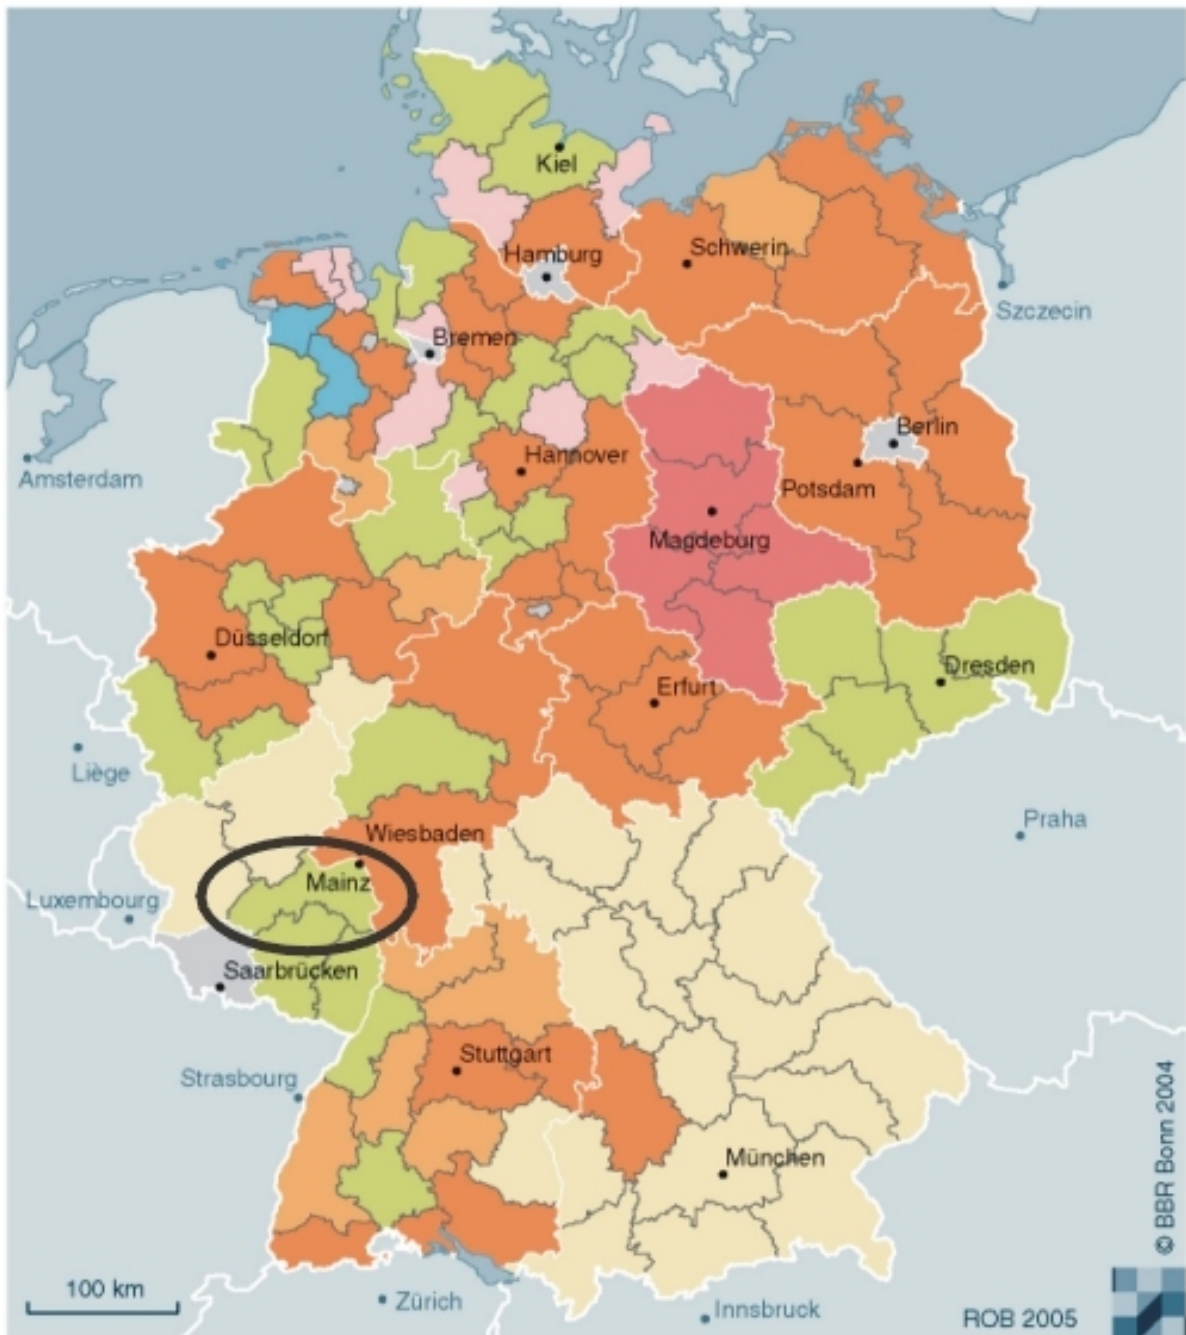

Stand der Regionalplanung

Pläne und Programme der Regionalplanung im Dezember 2004

	verbindlich vor 1990		in der Aufstellung bzw. liegt zur Genehmigung vor
	verbindlich 1990 bis einschließlich 1995		liegt nicht vor
	verbindlich 1996 bis einschließlich 2000		Flächennutzungsplan oder Landesentwicklungsplan ersetzt Regionalplan
	verbindlich nach 2000		die Regionalen Entwicklungsprogramme in Sachsen-Anhalt aus dem Jahre 1996 werden zur Zeit durch REP für die neuen Planungsräume Altmark, Magdeburg, Harz, Halle und Anhalt-Bitterfeld-Wittenberg ersetzt

Anmerkung: In Bayern in der Zwischenzeit jeweils Teil- bzw. Gesamtfortschreibungen

Planungsregionen, Stand 31. 12. 2003

Quelle: Pläne und Programme der Länder, Bearbeitungsstand: 31. 12. 2004

Quelle: BBR (2005): Raumordnungsbericht 2005. Berichte Bd. 21, Bonn. Seite 257

(verändert PGRN 2006: Markierung der Region Rheinessen-Nahe)