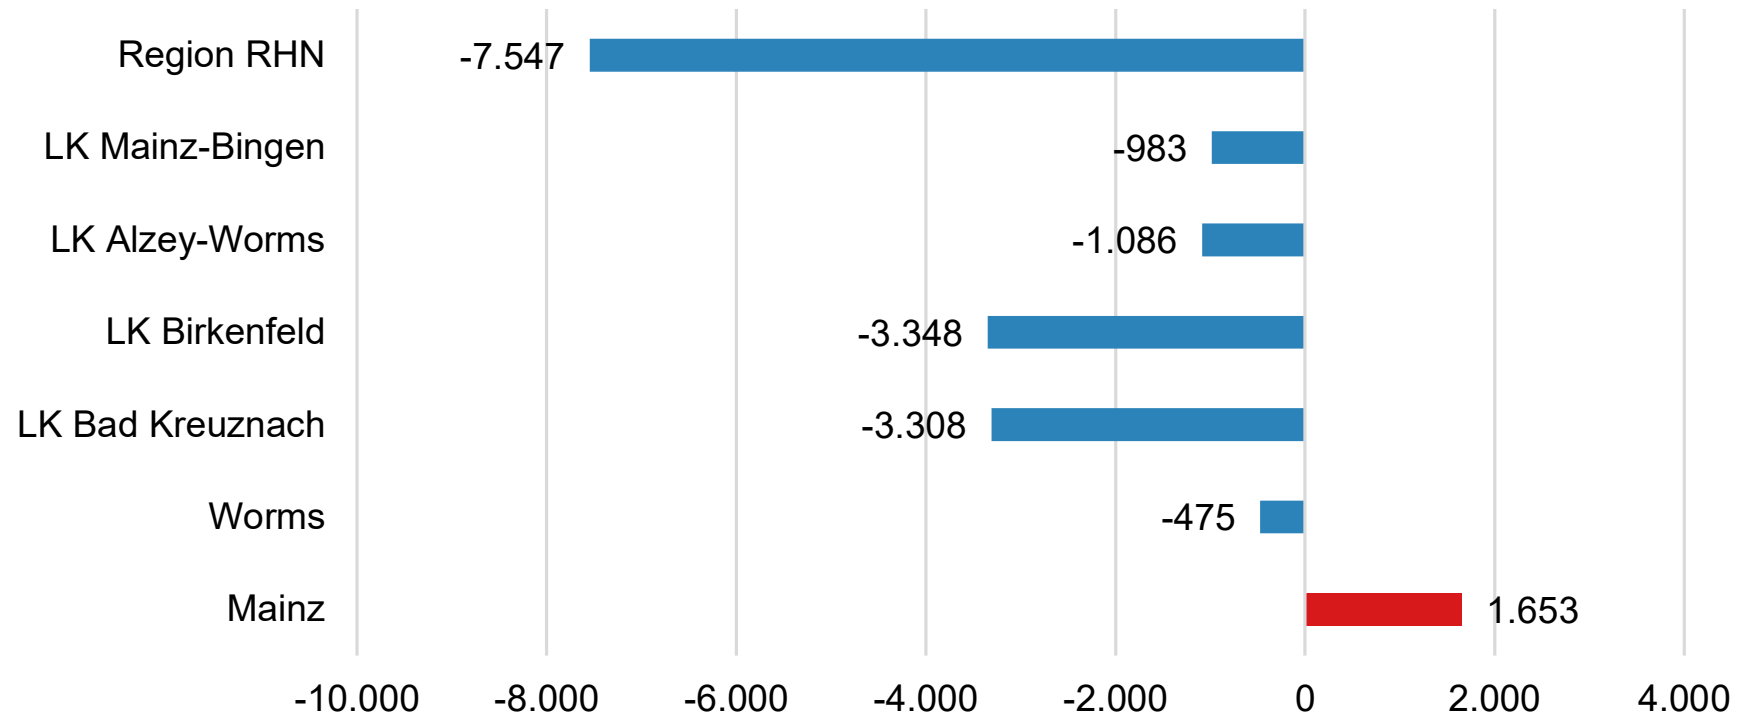

Natürlicher Bevölkerungssaldo in den Gebietskörperschaften von 2013 bis 2018

Datengrundlage: Statistisches Landesamt Rheinland-Pfalz

©PGRN 2020