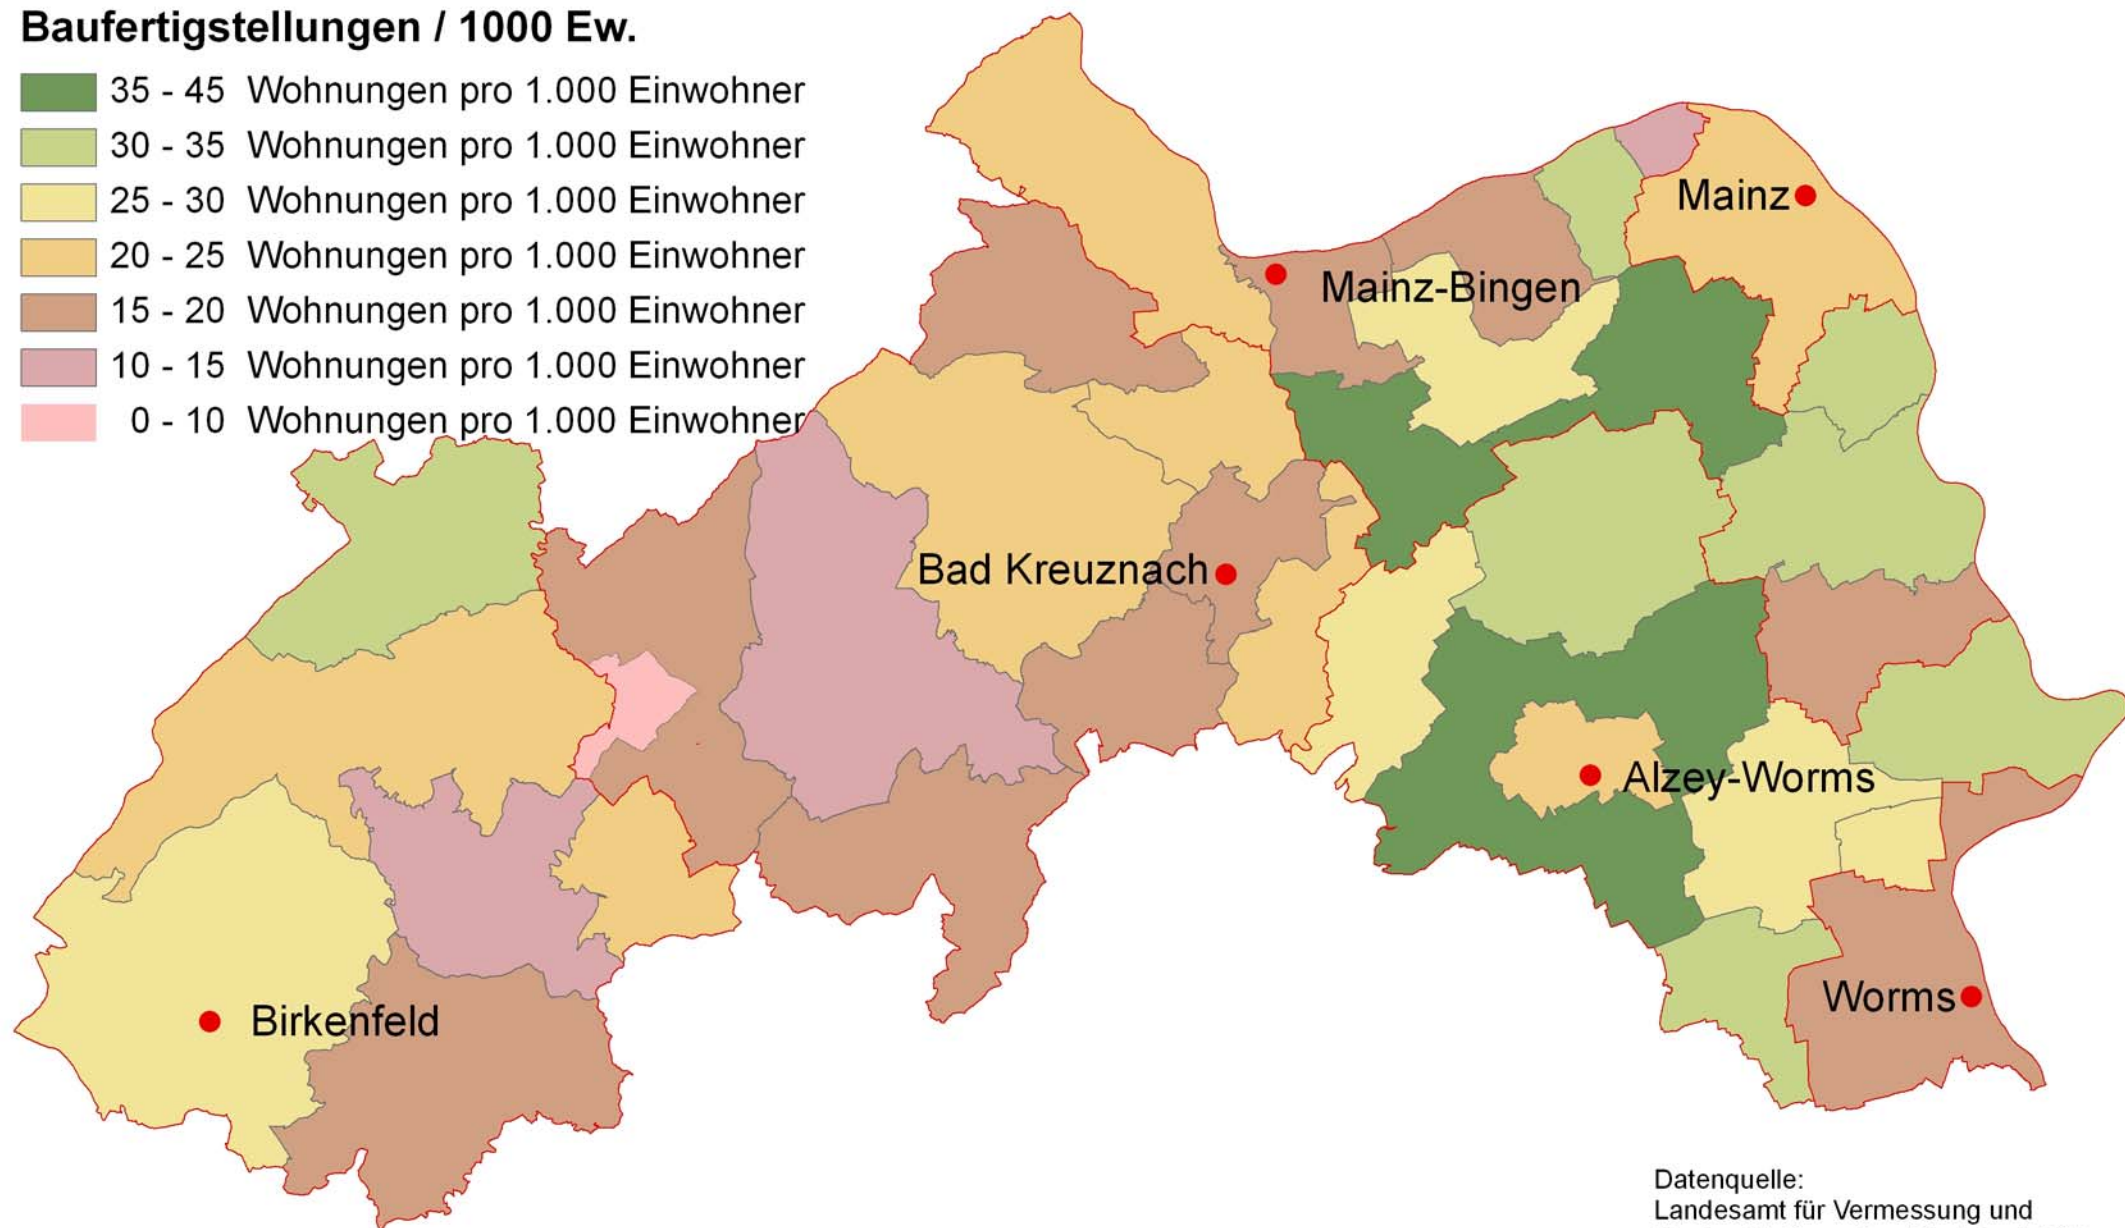

Baufertigstellungen / 1000 Ew.

Datenquelle:
Landesamt für Vermessung und
Geobasisinformation Rheinland-Pfalz
Statistisches Landesamt Rheinland-Pfalz

© PGRN 2007