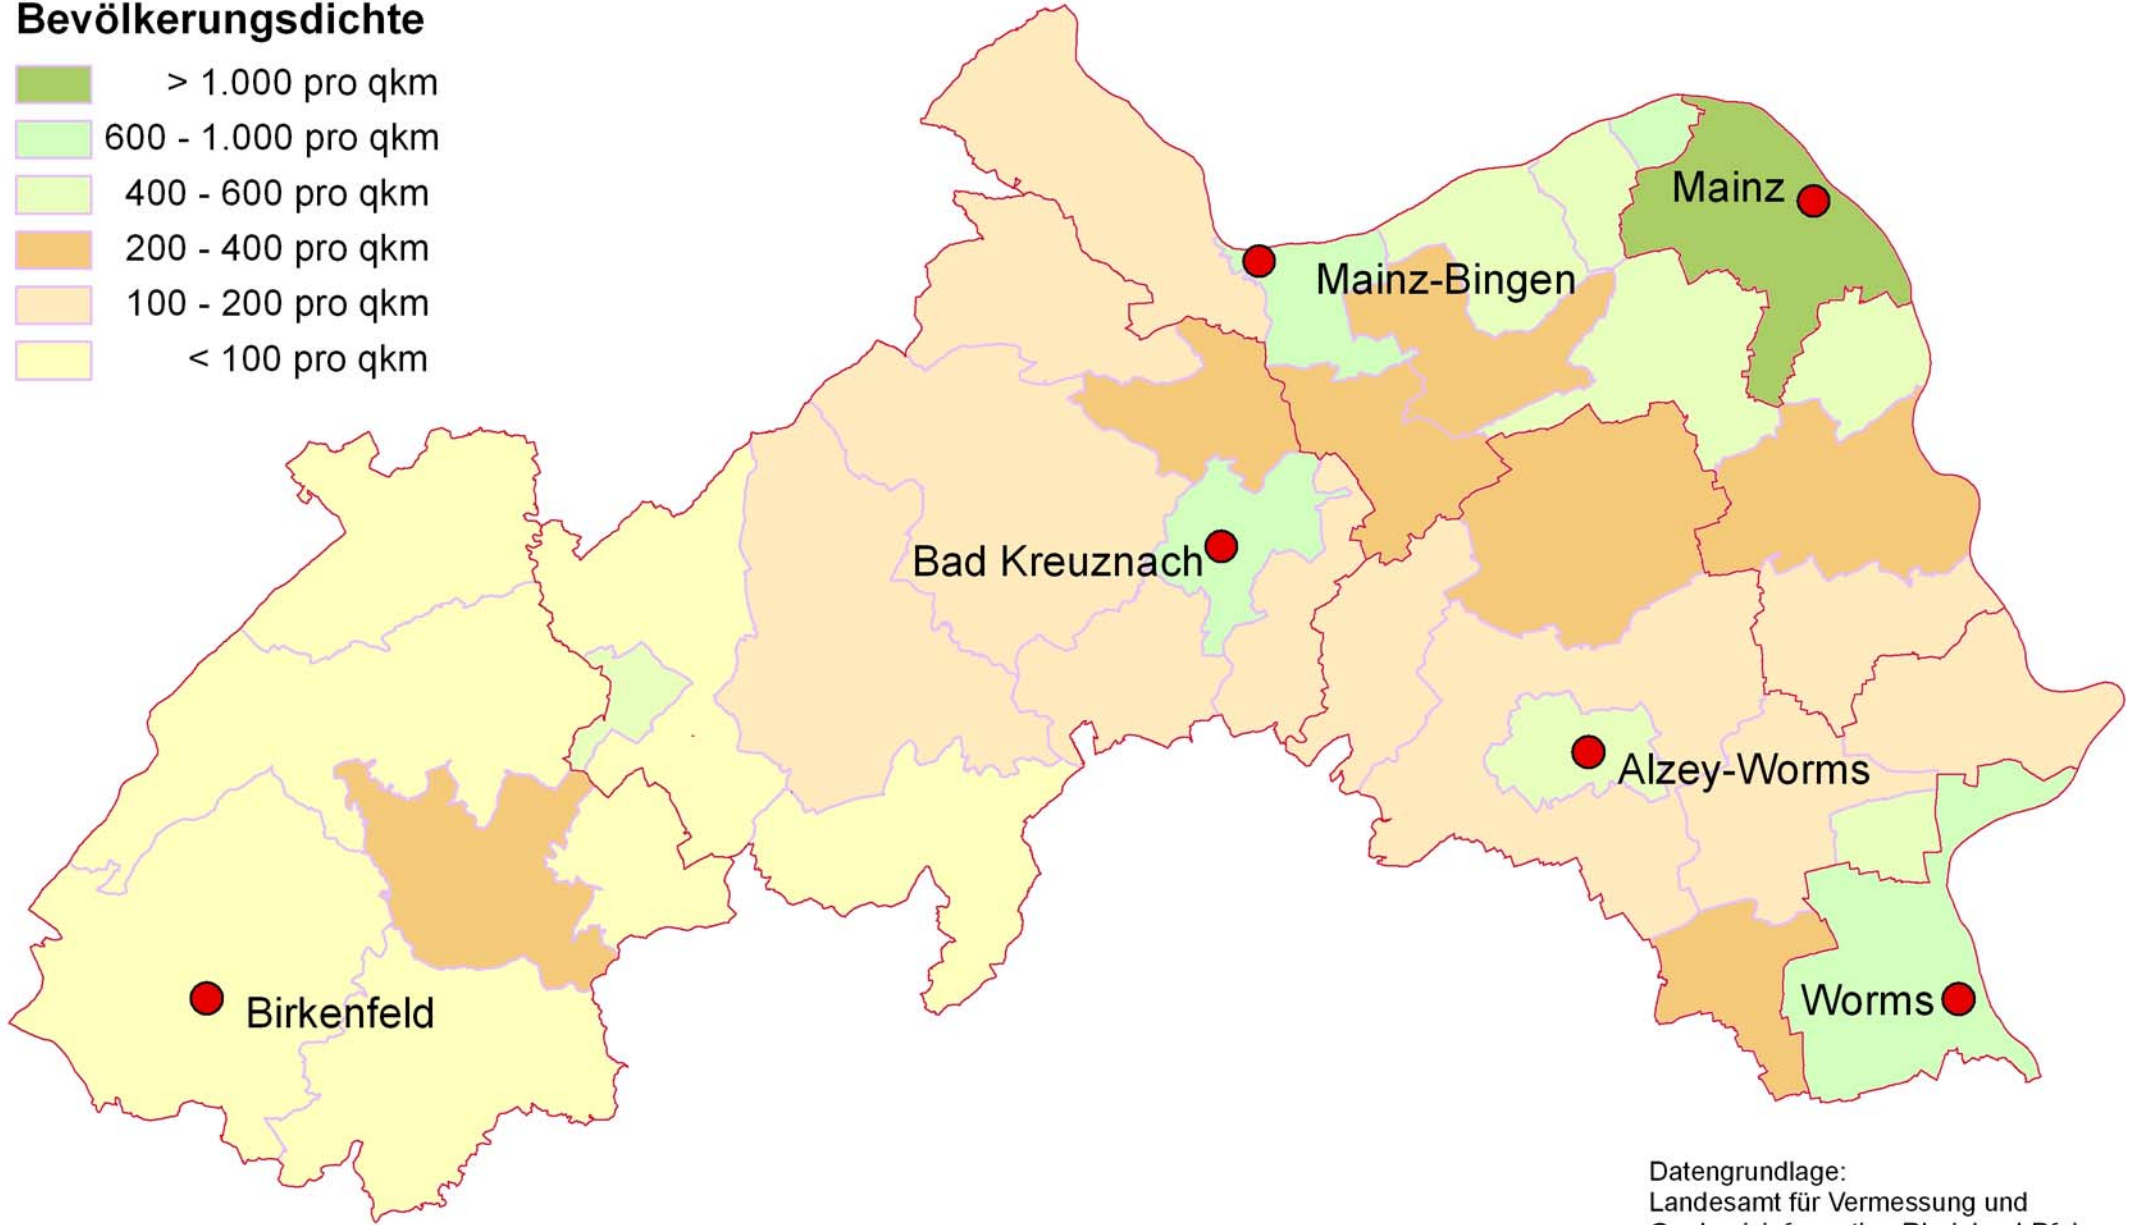

Bevölkerungsdichte

Datengrundlage:
Landesamt für Vermessung und
Geobasisinformation Rheinland-Pfalz
Statistisches Landesamt Rheinland-Pfalz

© PGRN 2007